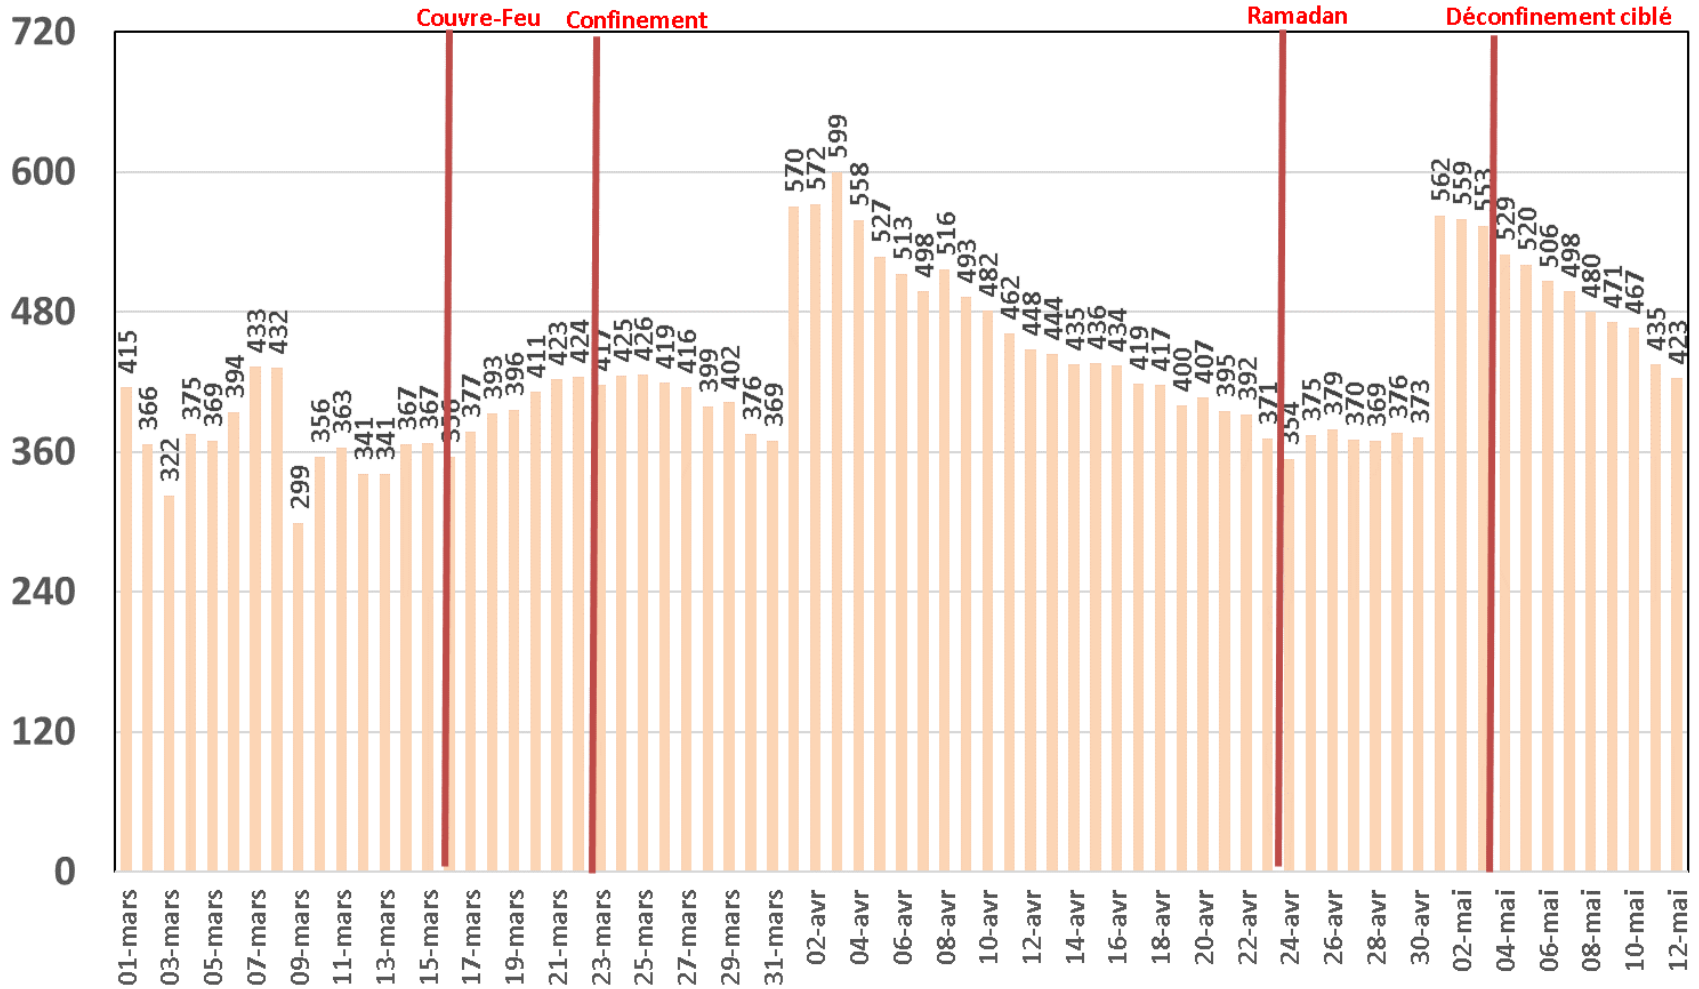

Traffic Data sur Box-Data

Traffic Data sur Box-Data (To)