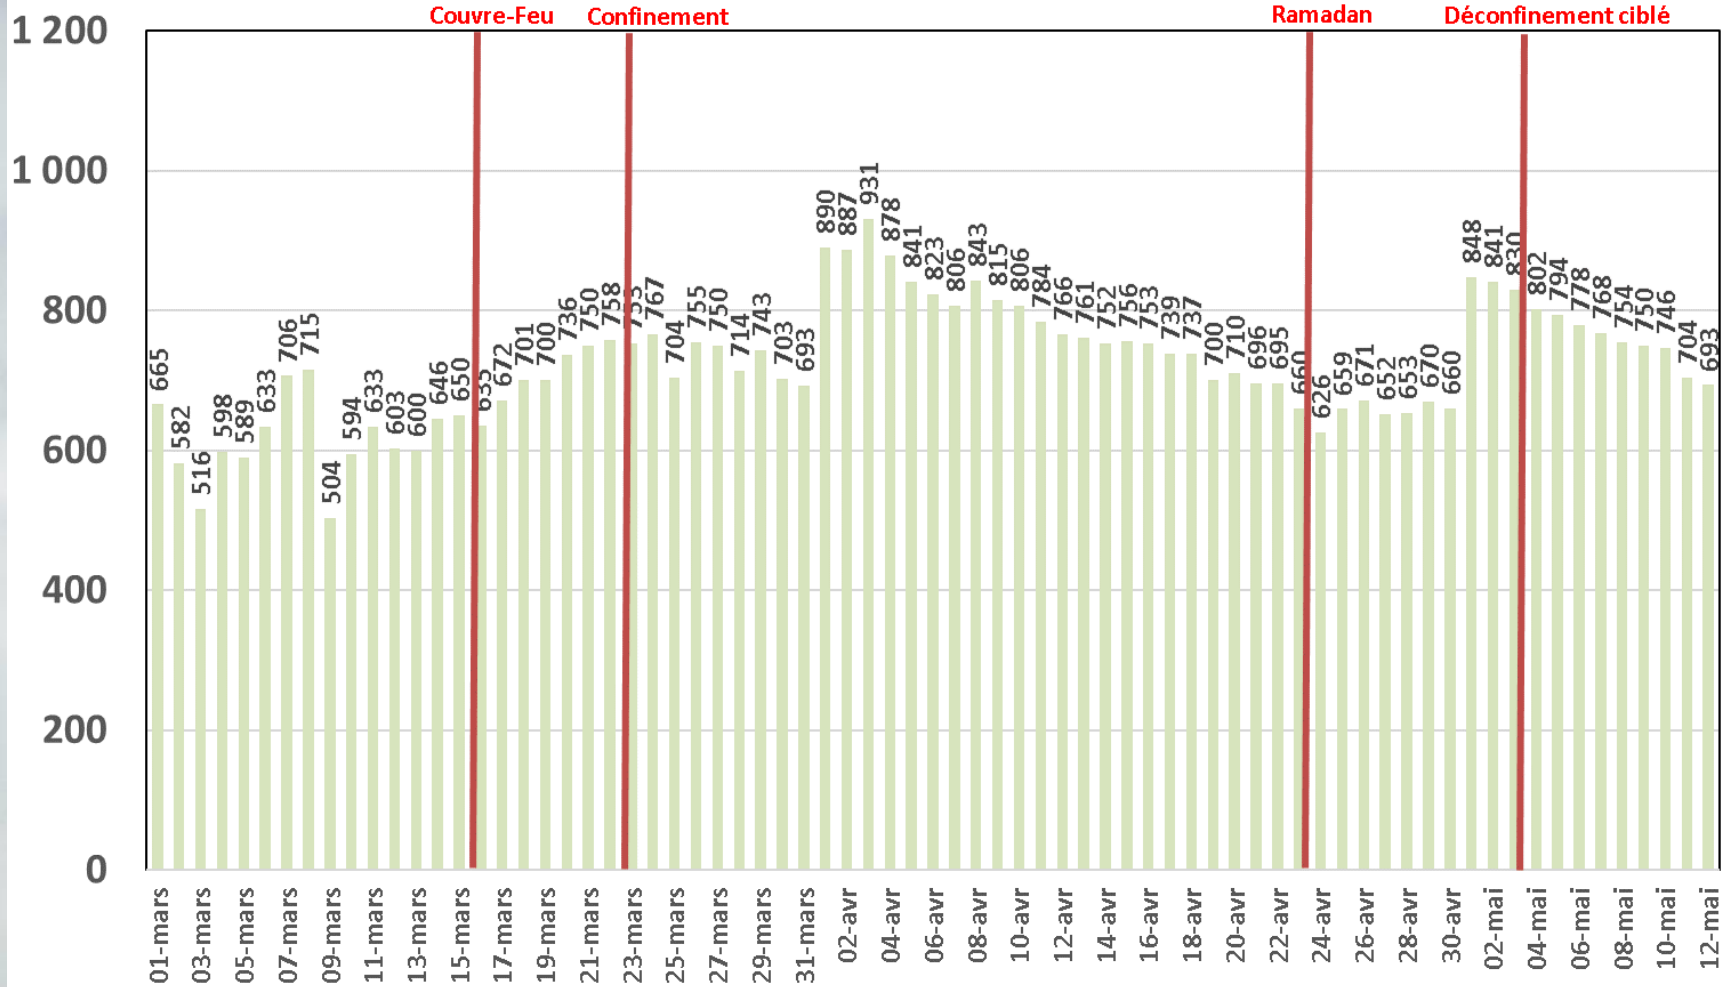

Trafic Data Fixe Hertzienne

Trafic Data Fixe Hertzienne (Box-Data & LTE-TDD) (To)