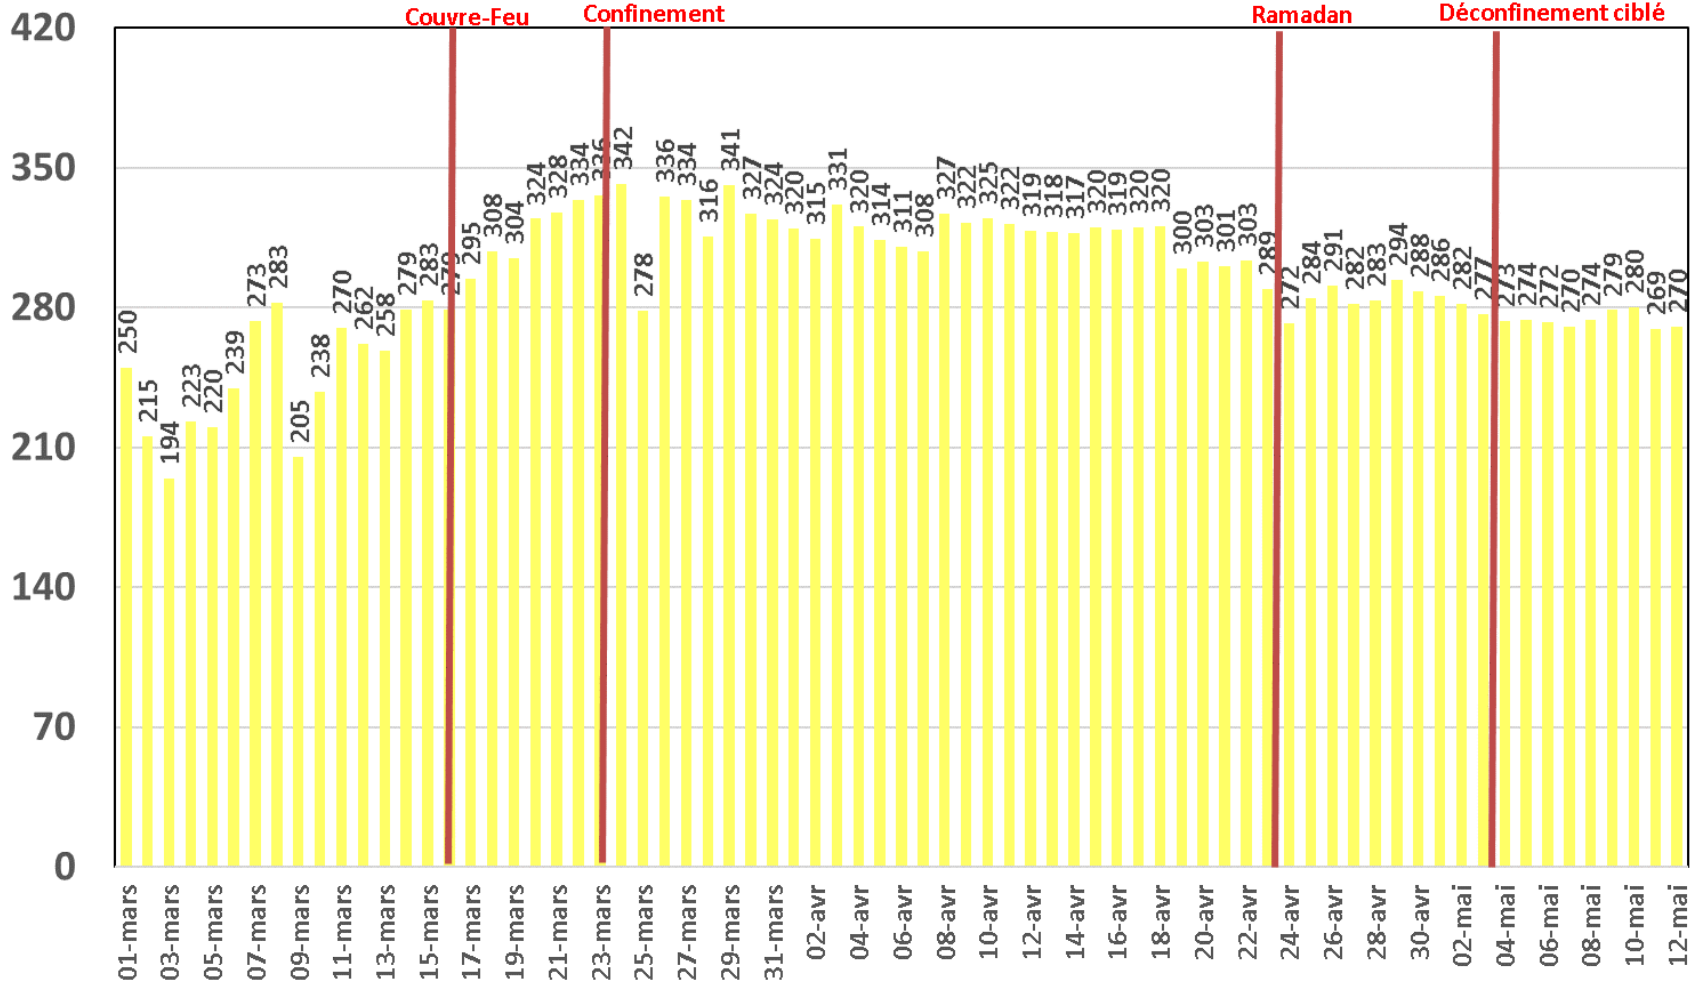

Traffic Data sur LTE-TDD

Traffic Data sur LTE-TDD (To)