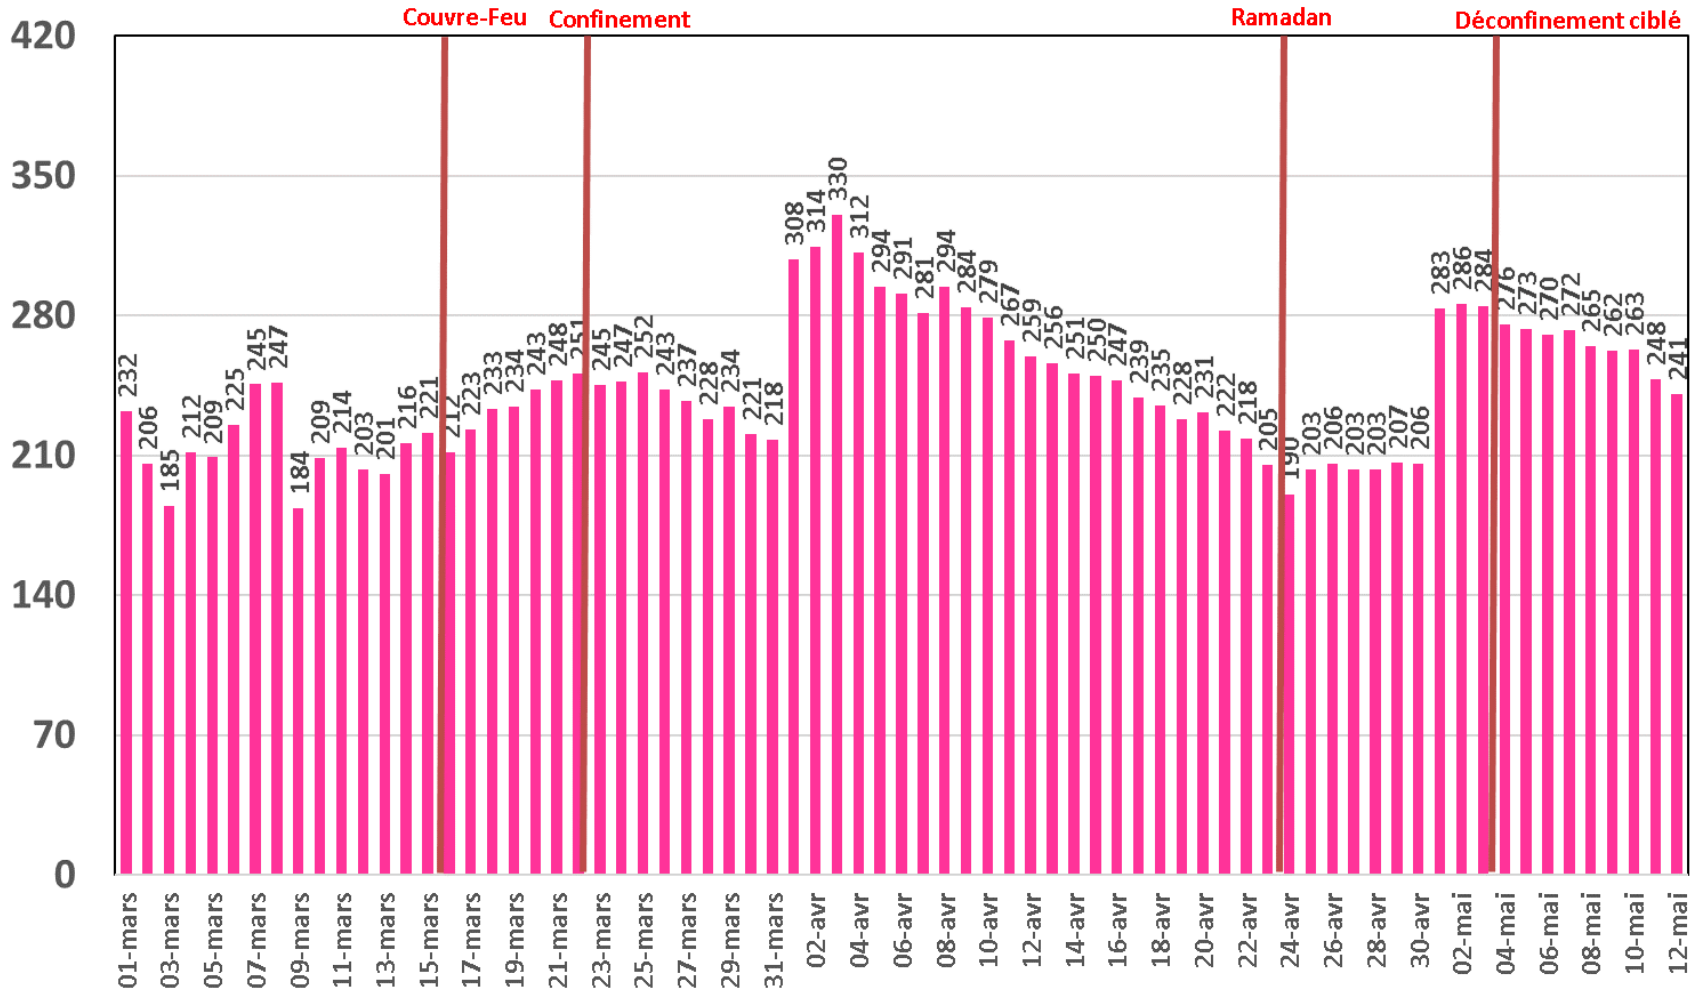

Trafic Data Mobile sur Clés 3G/4G

Trafic Data Mobile sur Clés 3G/4G (To)