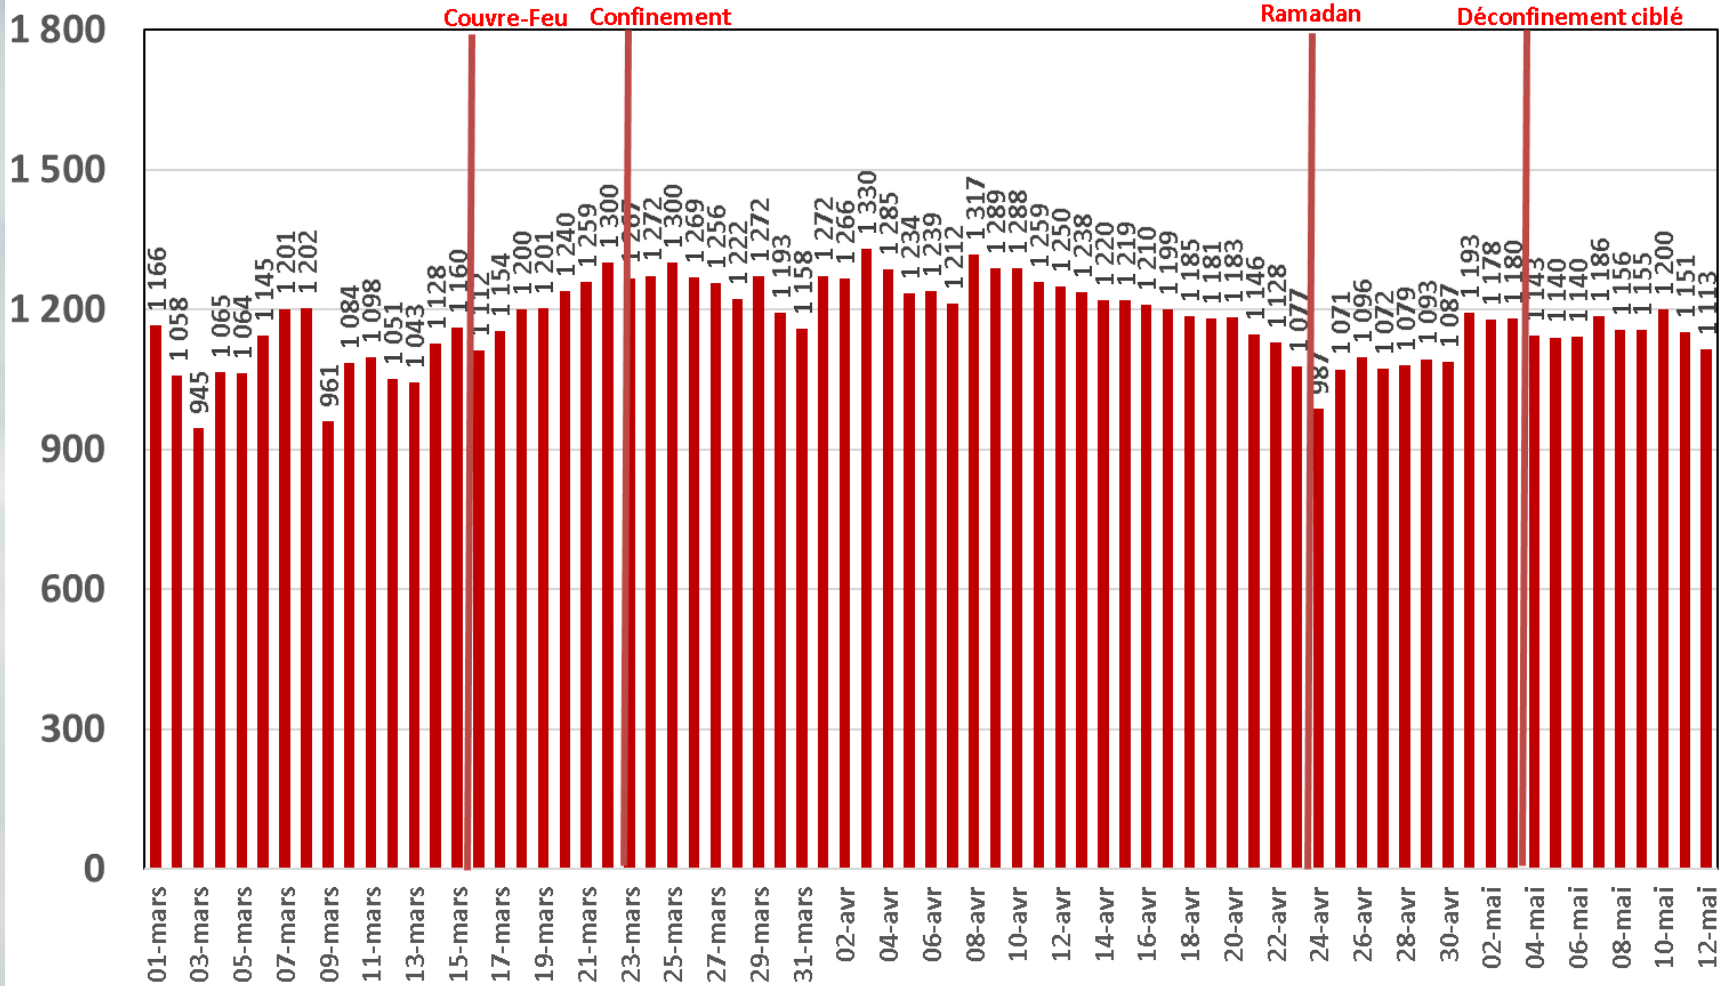

Traffic Data Mobile sur Smartphone

Traffic Data Mobile sur Smartphone (To)