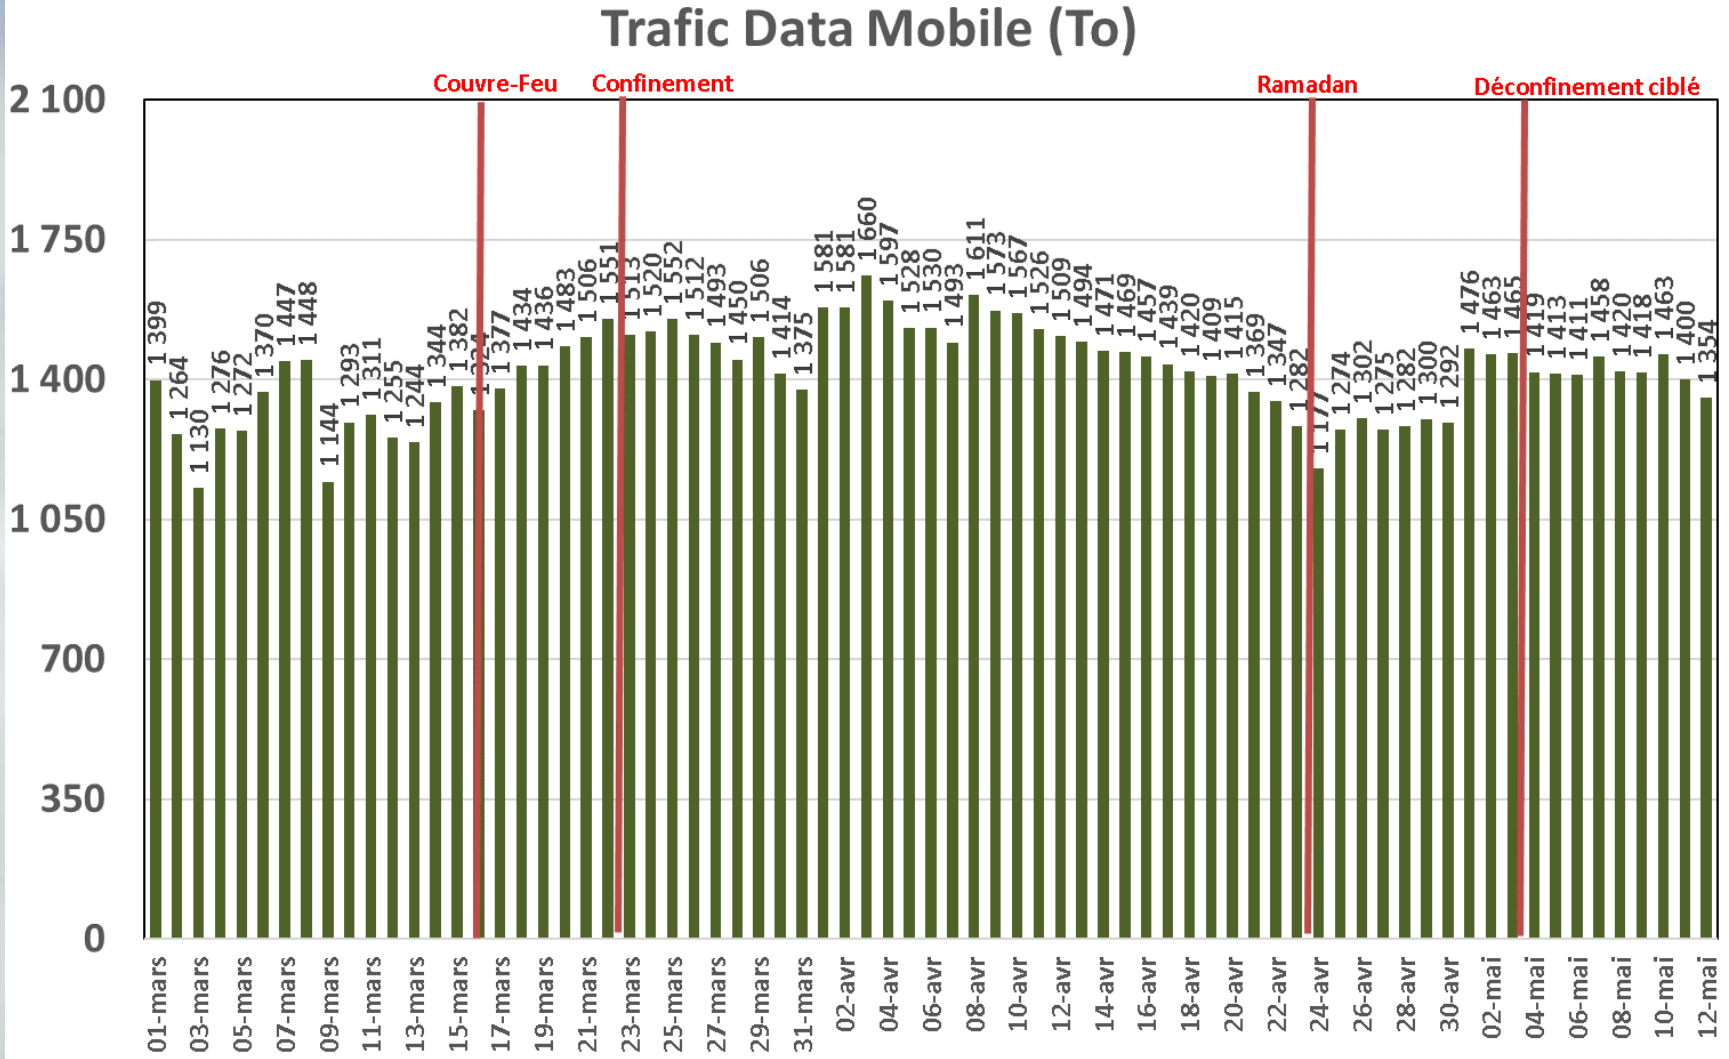

Effet du Couvre-feu et du Confinement Total sur:  
**Le Trafic Internet Mobile**  
**et Le Trafic Internet Fixe Hertzien**  
**(& réclamations)**

**Evolution Journalière**  
**du 1<sup>er</sup> Mars 2020 au 12<sup>er</sup> Mai 2020**

# Traffic Data Mobile

# Traffic Data Mobile sur Smartphone

## Traffic Data Mobile sur Smartphone (To)