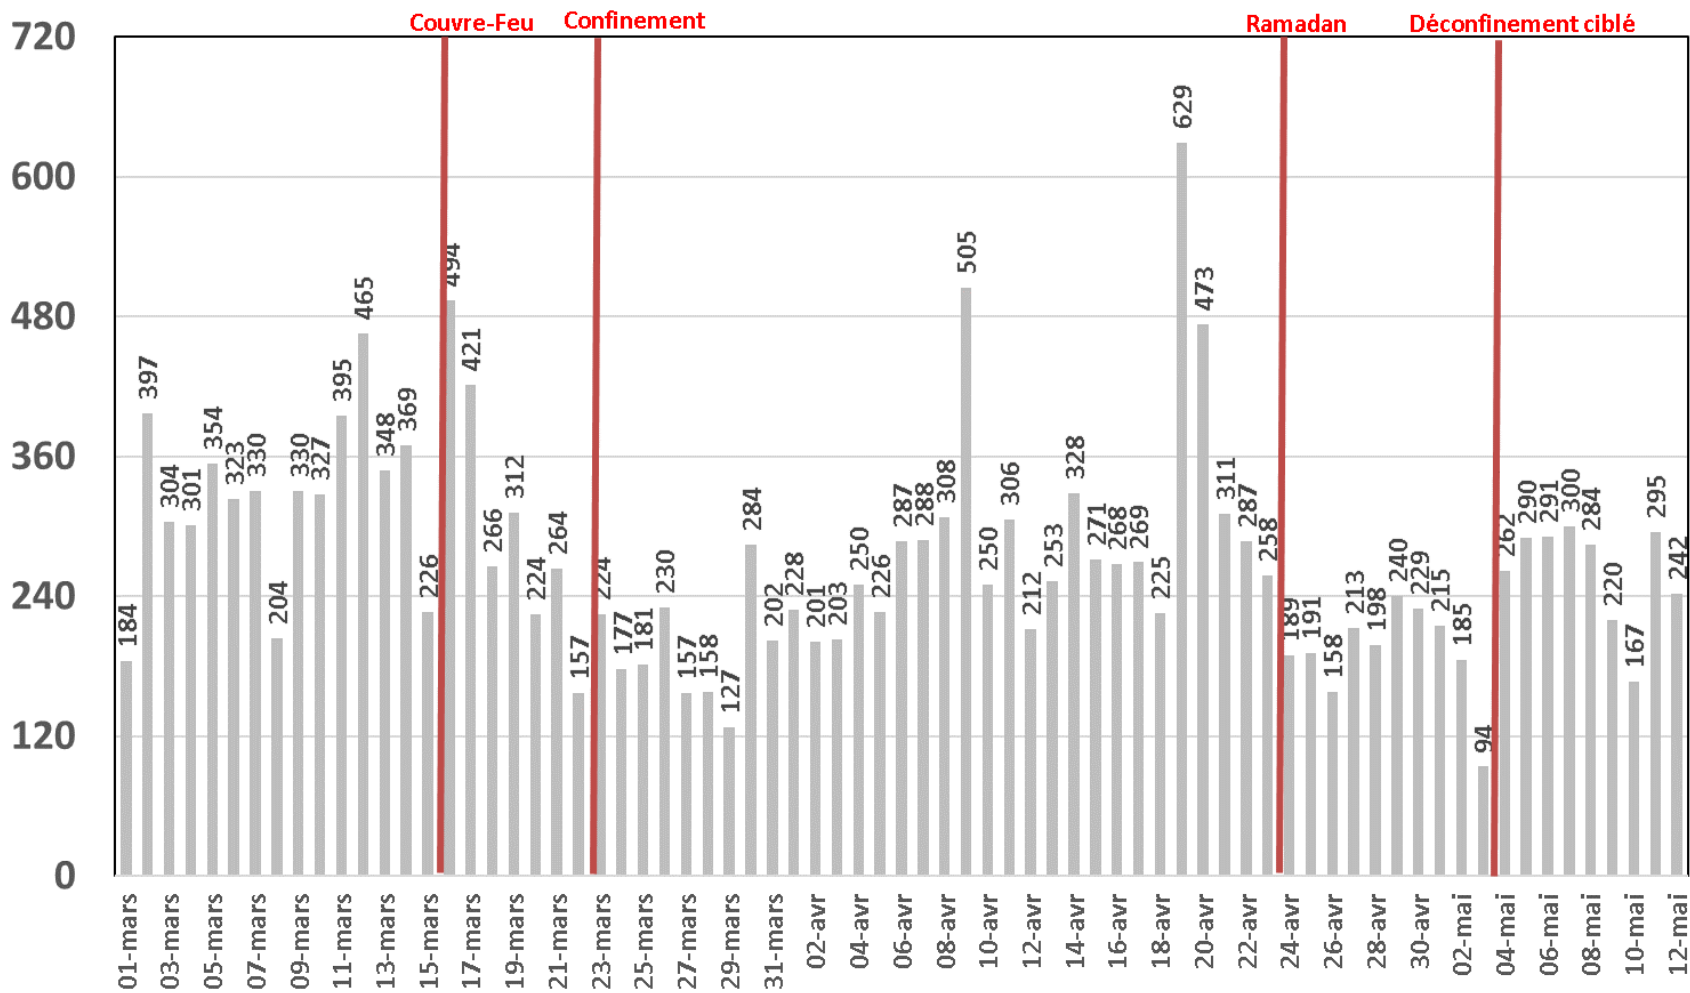

Evolution quotidienne du nombre des réclamations relatives aux services Box Data & LTE-TDD

Nombre de réclamations Box Data & LTE-TDD